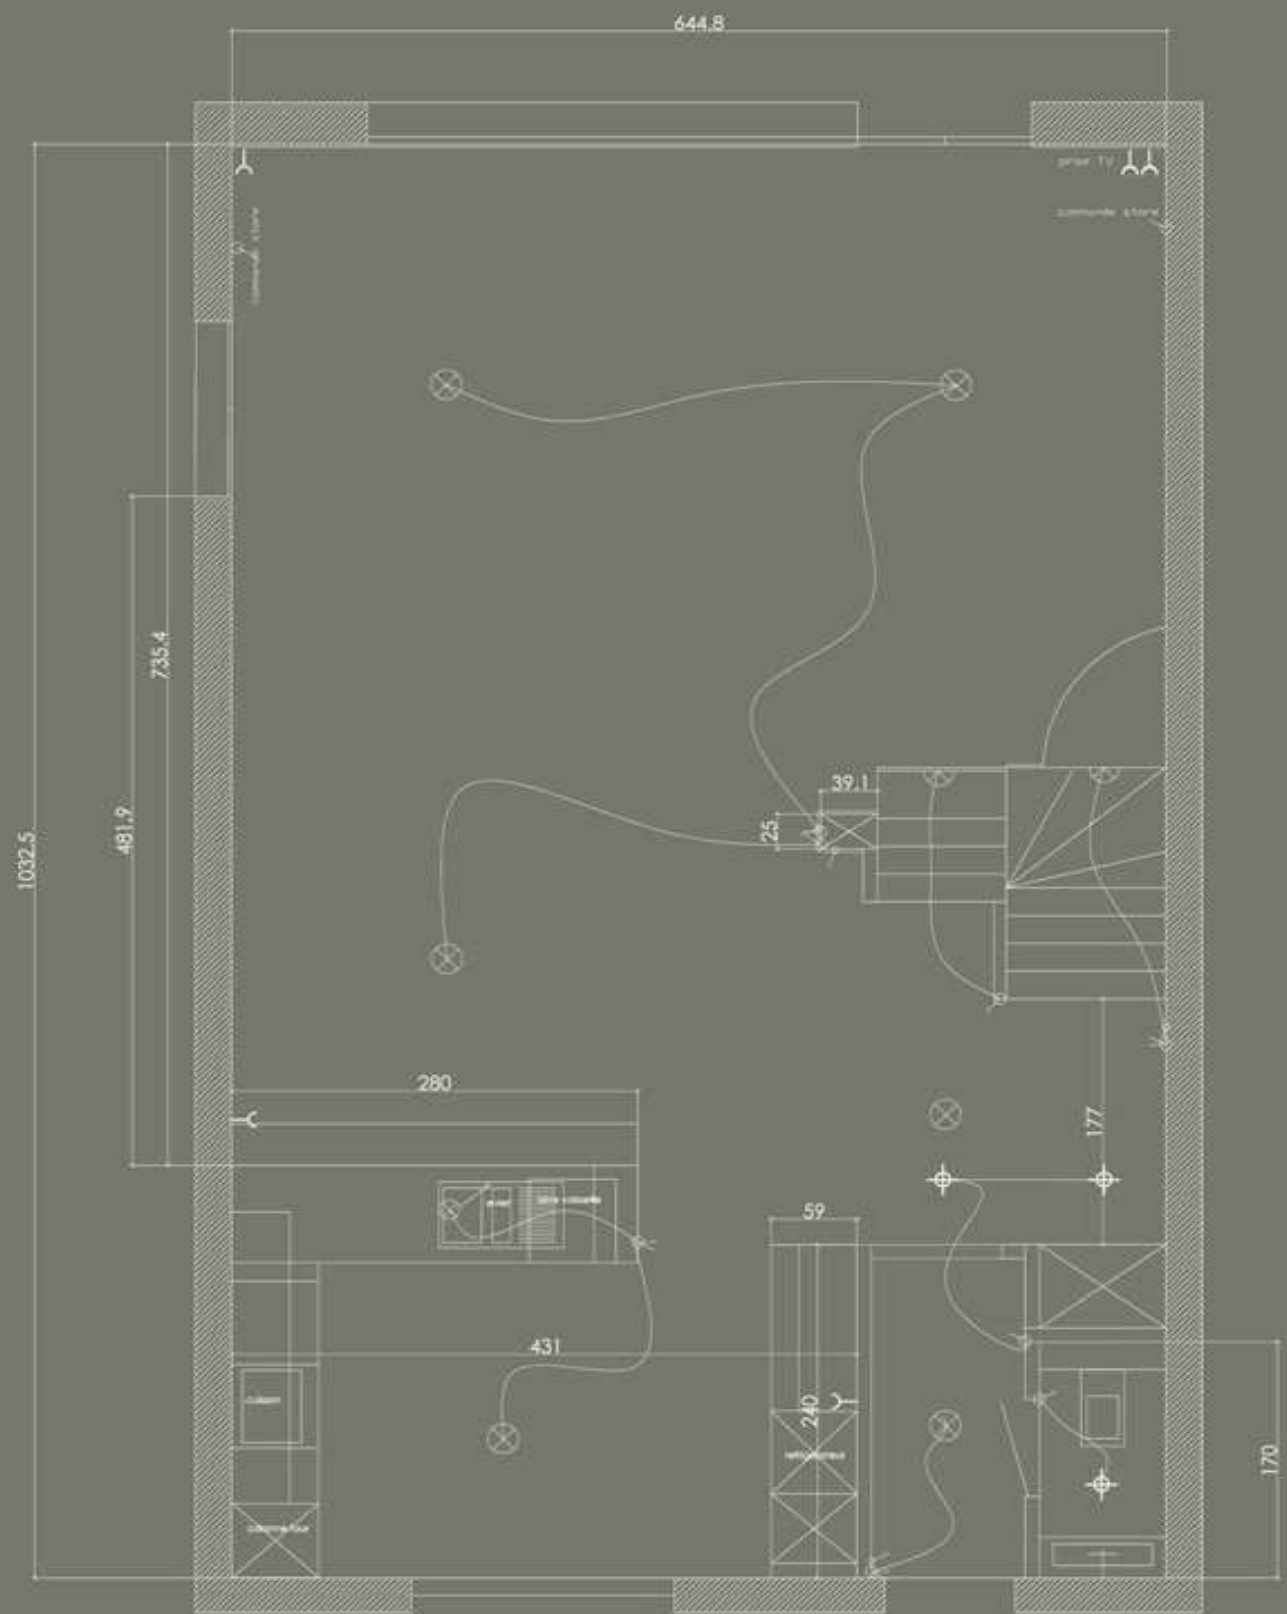

Localisation : Genève,Suisse - Type : architecture intérieure - Surface : 90 m2

Localisation : Genève,Suisse - Type : architecture intérieure - Surface : 90 m2

Localisation : Genève, Suisse - Type : architecture intérieure - Surface : 90 m2

Localisation : Genève, Suisse - Type : architecture intérieure - Surface : 90 m2

Localisation : Genève,Suisse - Type : architecture intérieure - Surface : 90 m2

relevé

projet

plan électrique V1

Localisation : Genève,Suisse - Type : architecture intérieure - Surface : 90 m2