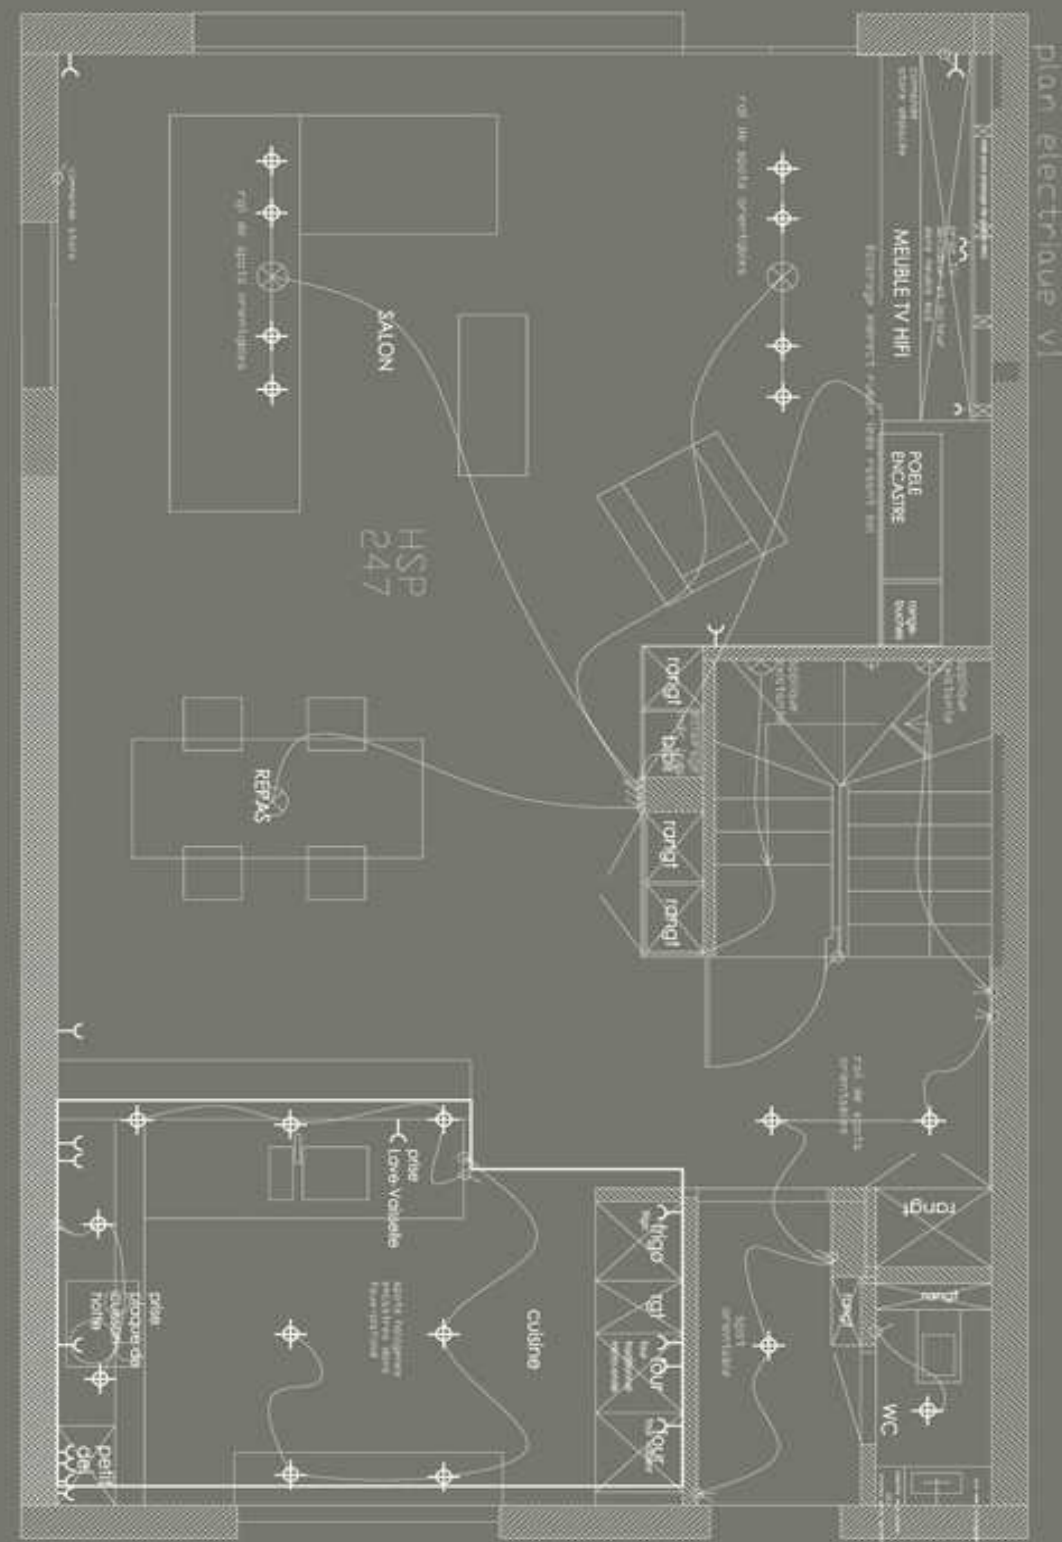

Localisation : Genève,Suisse - Type : architecture intérieure - Surface : 90 m2

Localisation : Genève,Suisse - Type : architecture intérieure - Surface : 90 m2

Localisation : Genève, Suisse - Type : architecture intérieure - Surface : 90 m2

Localisation : Genève, Suisse - Type : architecture intérieure - Surface : 90 m2

Localisation : Genève,Suisse - Type : architecture intérieure - Surface : 90 m2

relevé

projet

plan électrique V1

Localisation : Genève,Suisse - Type : architecture intérieure - Surface : 90 m2